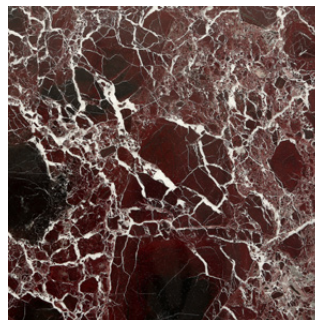

### MATERIALS

Natural Stone

H

## MATERIALS - NATURAL STONE

Calacatta

Cipollino

Rosso Levanto

Apuan Grey

ETAMORPH

ETAMORPH LLC | [info@etamorph.com](mailto:info@etamorph.com) | [www.etamorph.com](http://www.etamorph.com) | Copyright © 2025